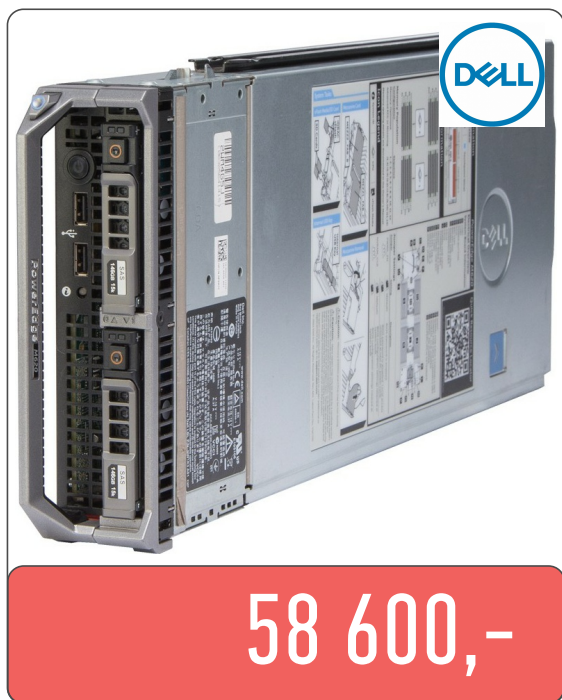

Полные
характеристики

Blade Dell M620

- 2x Intel Xeon E5-2620 6C 15M 2.50 GHz
- 16Gb(2x8Gb) DDR3 ECC 1333МГц
(Поддержка до 1.5TB максимально, 24 DIMM портов)
- noHDD(до 2 hdd 2.5")
- Контроллер Raid H310 SAS/SATA (Raid: 0/1/5/10/50)
- 2 порта Ethernet 1Gb/s
- 5 лет гарантии от компании "Сервер Молл"

Размер корпуса: 385x486x50

Вес: 11 кг.

Официальная гарантия производителя: 5 лет от продавца

USED

Гарантия от
"Сервер Молл"

Выезд по гарантии
на следующий день

Доставка по
России бесплатно

До 7 раз
дешевле

Особенности

Блейд-сервер Dell PowerEdge™ M620 справится с самыми ресурсоемкими рабочими нагрузками. Это идеальное сочетание высокой плотности установки, производительности, эффективности и масштабируемости. Интеграция и упрощение виртуализации, управление жизненным циклом и данными и создание экономичного решения для решения самых сложных бизнес-задач